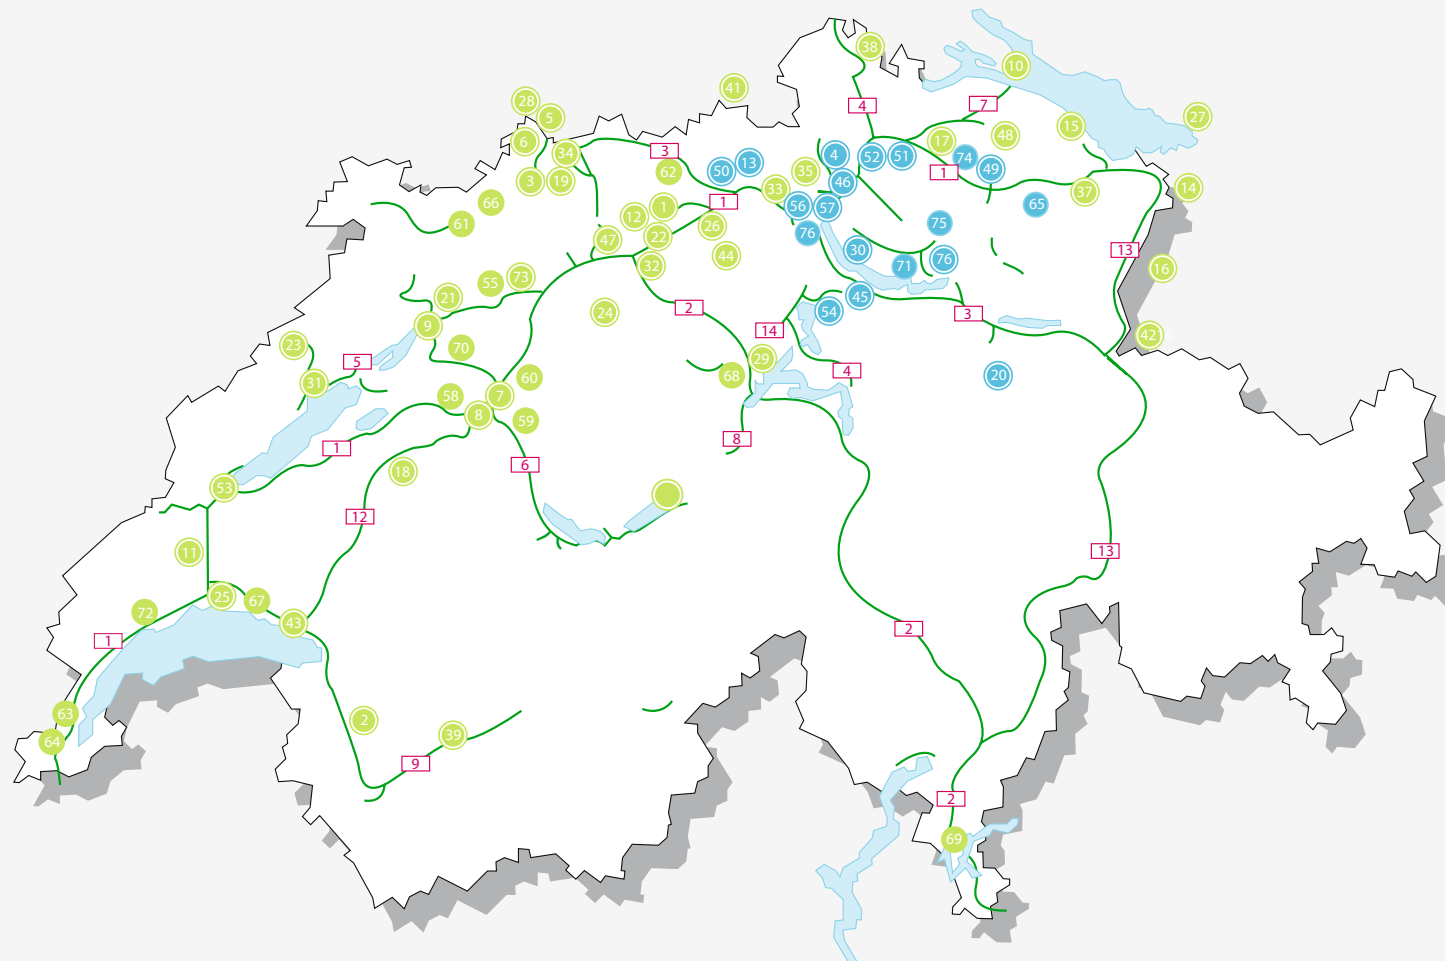

Etat début 2005

- | | | | |
|------------------------------|---|--|--|
| 1 Aarau | 20 Glaris | 38 Schaffhouse | 56 Zurich nord (Dörflistr.) |
| 2 Aigle | 21 Granges | 39 Sion ouest | 57 Zurich ouest (Pfingstweidstr.) |
| 3 Arolesheim | 22 Kölliken | 40 Steffisbourg | |
| 4 Bachenbülach | 23 La Chaux-de-Fonds | 41 Tiengen (Waldshu-Tiengen) (D) | Prévues |
| 5 Bâle nord (Rankhof) | 24 Langenthal | 42 Vaduz (FL) | 58 Berne ouest |
| 6 Bâle ouest (Dreispitz) | 25 Lausanne ouest (Renens) | 43 Vevey | 59 Berne sud (Münsingen) |
| 7 Berne est (A1 Grauholz) | 26 Lenzbourg | 44 Villmergen près de Wohlren | 60 Burgdorf |
| 8 Berne sud (Saindrain) | 27 Lindau (Bodensee) (D) | 45 Wädenswill | 61 Delémont |
| 9 Biemme centre | 28 Lörrach | 46 Wallisellen | 62 Frick |
| 10 Constance (D) | 29 Lucerne centre (Fruttstr.) | 47 Wangen près de Olten | 49 Wil |
| 11 Cossonay | 30 Meilen | 48 Weinfeldren | 50 Windfisch |
| 12 Däniken | 31 Neuchâtel centre | 49 Wil | 51 Winterthur est (Frauenfelderstr.) |
| 13 Dätwill près de Baden | 32 Oftringen | 50 Windfisch | 52 Winterthur ouest (Töss) |
| 14 Dornbirn (A) | 33 Otelfingen | 51 Winterthur est (Frauenfelderstr.) | 53 Yverdon |
| 15 Eganch près de Romanshorn | 34 Pratteln (A2, Pratteln) | 52 Winterthur ouest (Töss) | 54 Zoug |
| 16 Feldkirch (A) | 35 Rümliang | 53 Yverdon | 55 Zuchwill près de Soleure |
| 17 Frauenfeld | 36 Rütli (ZH) | 54 Zoug | |
| 18 Fribourg nord | 37 Saint-Gall est (Rohrschacher Str.) | 55 Zuchwill près de Soleure | 63 Lyss |
| 19 Füllinsdorf | | | 64 Genève nord |
| | | | 65 Gossau |
| | | | 66 Laufen |
| | | | 67 Lausanne centre |
| | | | 68 Lucerne sud |
| | | | 69 Lugano nord (A2, Manno) |
| | | | 70 Lyss |
| | | | 71 Rapperswil/Jona |
| | | | 72 Rolle |
| | | | 73 Soleure |
| | | | 74 Volketswil |
| | | | 75 Wetzikon |
| | | | 76 Zurich sud (Wollishofen) |